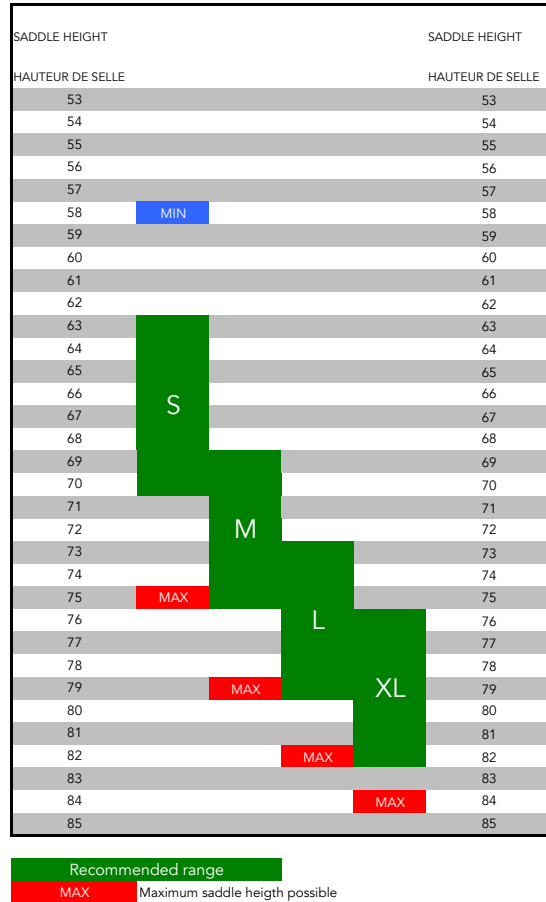

Saddle height vs inseam

inseam men / women entrejambe homme / femme	saddle ** height hauteur de selle **
66 / 68	57,8
67 / 69	58,7
68 / 70	59,6
69 / 71	60,5
70 / 72	61,4
71 / 73	62,2
72 / 74	63,1
73 / 75	64
74 / 76	64,9
75 / 77	65,8
76 / 78	66,7
77 / 79	67,5
78 / 80	68,4
79 / 81	69,3
80 / 82	70,2
81 / 83	71,1
82 / 84	72
83 / 85	72,9
84 / 86	73,7
85 / 87	74,9
86 / 88	75,5
87 / 89	76,4
88 / 90	77,3
89 / 91	78,2
90 / 92	79,1
91 / 93	79,9
92 / 94	80,8
93 / 95	81,7
94 / 96	82,6
95 / 97	83,5
96 / 98	84,4
97 / 99	85,3
98 / 100	83,5

Size vs Seatpost Range

Size vs Cyclist Height

Cyclist Height	CEEPO frame size
157	S
160	
162,5	
165	
167,5	M
170	
172,5	
175	L
177,5	
180	XL
182,5	
185	
187,5	
190	

Size vs Saddle Height

Saddle Height	CEEPO frame size
63	S
64	
65	
65	
66	
67	
68	
69	M
70	
71	
72	
73	L
74	
75	
76	
77	
78	XL
79	
79	
80	
81	
82	

Size	Reach	Stack
S	40,1	48,7
M	41,3	50,6
L	42,4	52,4
XL	43,5	54,3

	Seat Tube	Top Tube	Head Tube	Seat Tube Angle	Head Tube Angle	REACH	STACK	Stand over Height	Rear center	Wheelbase	BB Drop	Fork offset
S	450	500	85	78,5	71,5	401	487	725	390	969	70	43
M	490	520	100	78	72,5	413	506	762	390	978	70	43
L	520	540	120	77,5	72,5	424	524	788	390	996	70	43
XL	540	560	140	77	72,5	435	543	808	390	1013	70	43